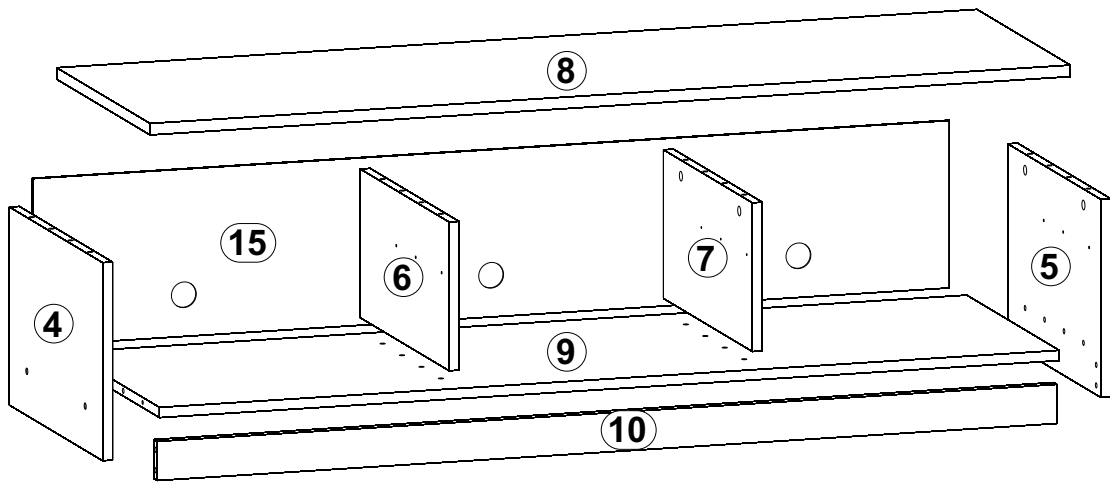

# НЕПО / НЕРО

Тумба РТВ RTV3S

A	B	C	D	
1	S301-005	480	112	2/2
2	S301-006	480	112	2/2
3	S301-007	480	112	2/2
4	S301-107	309	460	1/2
5	S301-108	309	460	1/2
6	S301-109	232	439	1/2
7	S301-110	232	439	1/2
8	S301-203	1481	461	1/2
9	S301-305	1448	457	1/2
10	S301-403	1448	61	1/2
11	S301-504	400	80	1/2
12	S301-505	400	80	1/2
13	S301-506	415	80	1/2
14	S301-905	430	399	1/2
15	S301-906	1475	261	1/2