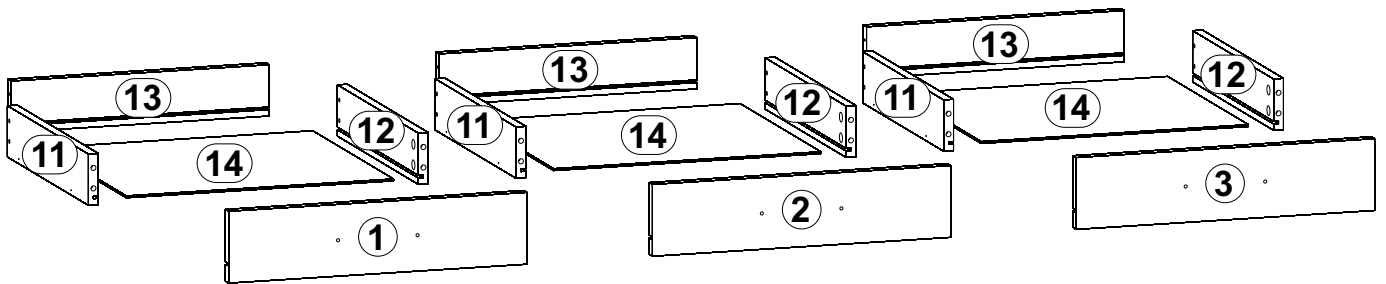

# НЕПО / НЕРО

Тумба РТВ RTV3S

A	B	C	D	
1	S301-005	480	112	2/2
2	S301-006	480	112	2/2
3	S301-007	480	112	2/2
4	S301-107	309	460	1/2
5	S301-108	309	460	1/2
6	S301-109	232	439	1/2
7	S301-110	232	439	1/2
8	S301-203	1481	461	1/2
9	S301-305	1448	457	1/2
10	S301-403	1448	61	1/2
11	S301-504	400	80	1/2
12	S301-505	400	80	1/2
13	S301-506	415	80	1/2
14	S301-905	430	399	1/2
15	S301-906	1475	261	1/2

3x  c310	8x  φ7x50 mm e1	12x  φ6x13 mm e3	12x  φ5x50 mm e32	22x  φ8x30 mm f1	6x  k1	45x  l1	6x  φ3.5x13 mm p1	12x  φ3x12 mm p54
6x  φ4x25 mm p87	20x  φ15x12mm #16 r1	20x  20/11 r42	4x  s1	16x  ø16 s2	3x  400 mm w5 <sup>CL</sup>	3x  400 mm w5 <sup>CR</sup>	3x  400 mm w5 <sup>DL</sup>	3x  400 mm w5 <sup>DR</sup>
1x  z1								